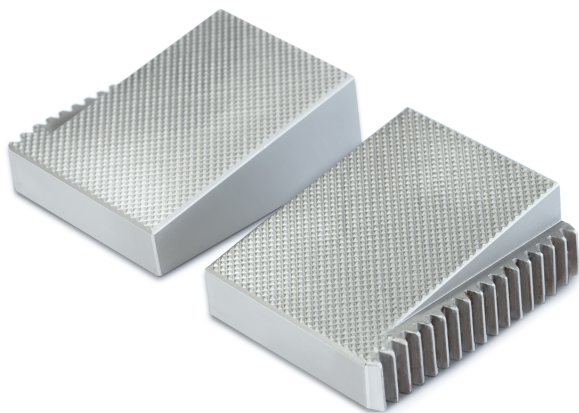

# KERN AD 0097

# KERN

Mordazas con empuñadura piramidal

### Categoría

Marca	Sauter
Categoría de producto	Measurementtechnology
Grupo de producto	Las mandíbulas de la pirámide

### Diseño

Dimensiones (A×P×A)	50×35×8 mm
Dimensiones de carcasa (A×P×A)	50×35×8 mm
Dimensiones completamente montado (A×P×A)	50×35×8 mm
Material	acero
Material carcasa de pantalla	acero, endurecido
Fuerza de tracción/compresión [Max]	50 kN
Anchura máxima de sujeción	50 mm
Ancho de apertura máximo	13 mm